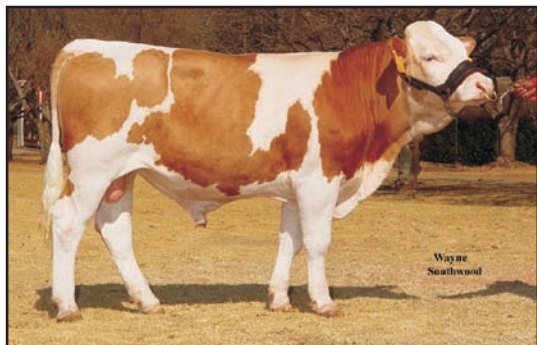

AWANZAAS ERNIE BM

5/6 11 782 kgM 3,94% V 3,26% P

- Seun van Duitsland se top melk en vleisbul
- Gemiddelde kalwingsgemak

MELK SIMMENTALER/FLECKVIEH

SM 3323

RANCO

RANDY 6RH

RALBO 12RH

ALMA

COLLI

MALF

CLIO

- **Uitstekende combinatie van melk en vleis**

Teler: MJ Swart Boerdery

ID Nr: MS 03-69

Reg. Nr: 101505886